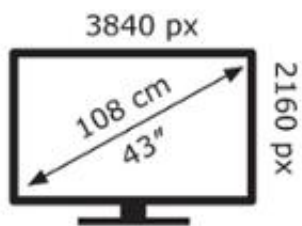

# ENERGY

Panasonic

TX-43HX710E

**54** kWh/1000h

ABCDEF**G**

**54** kWh/1000h

2019/2013